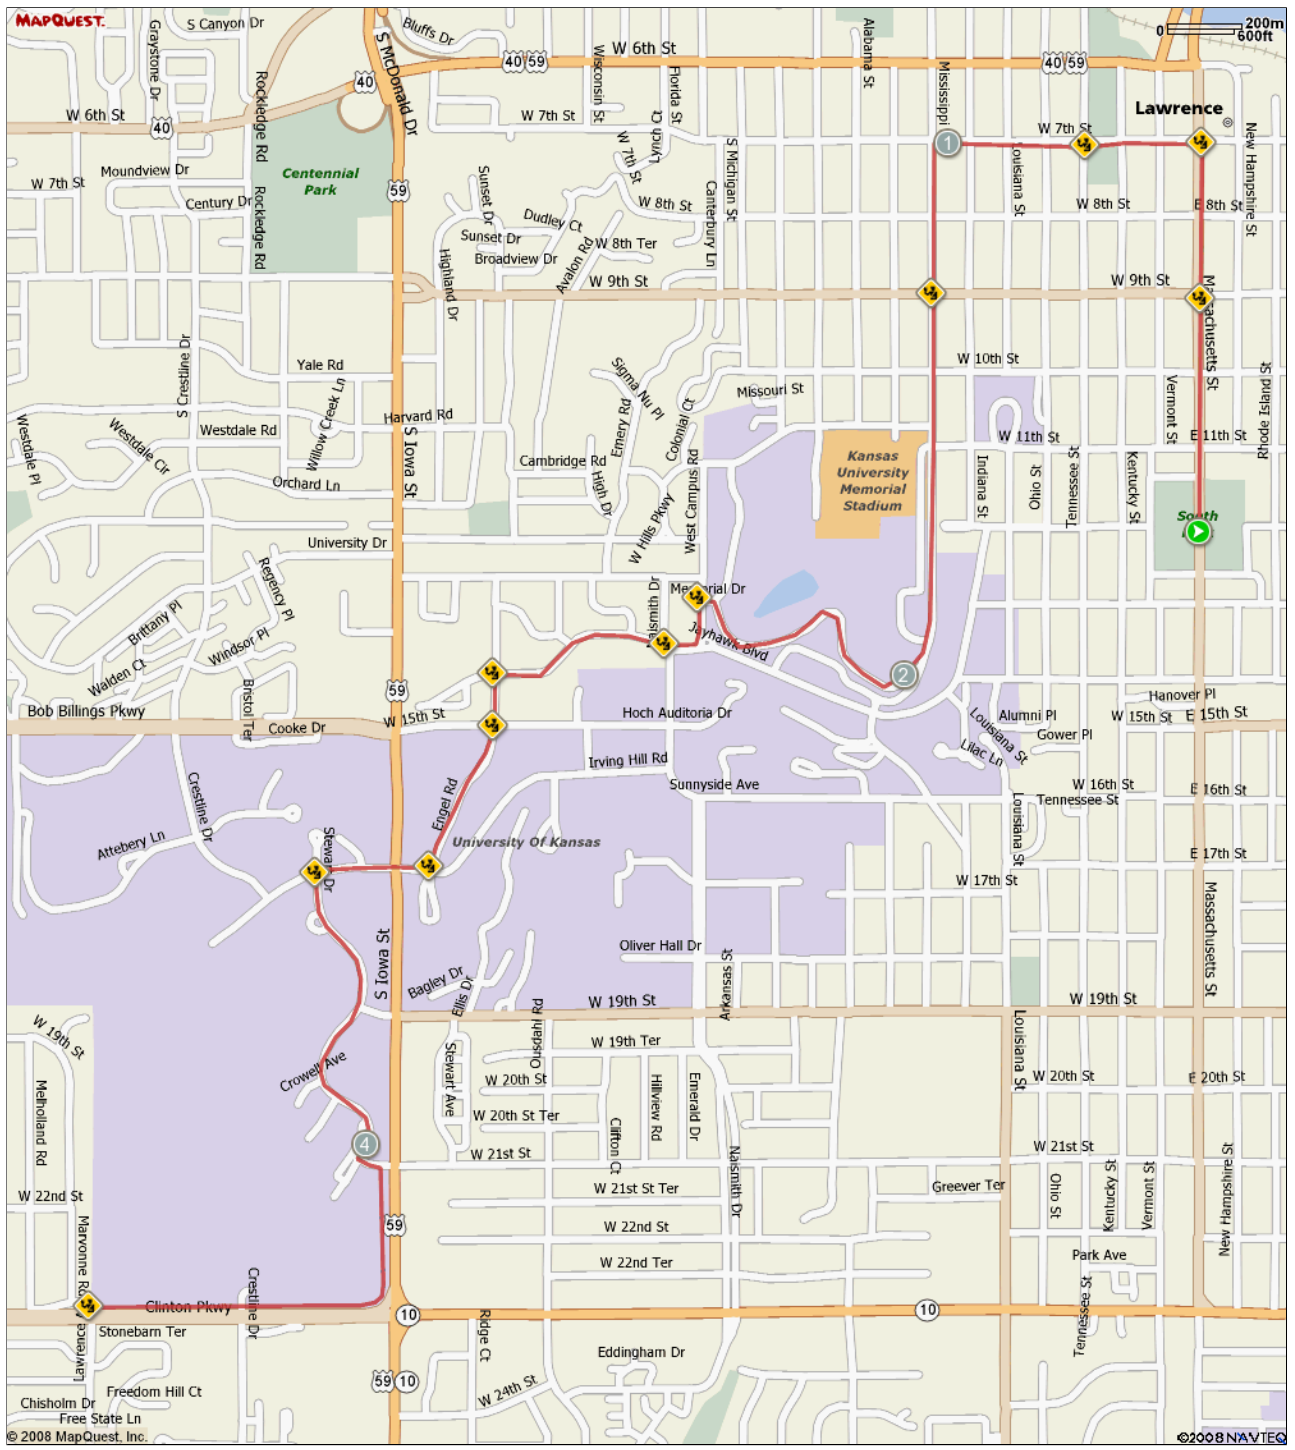

ROUTE DESCRIPTION:
No Description Provided

ROUTE DESCRIPTION:
 No Description Provided

Notes			
AT		FOR	NOTES
0.4 mi.		1382ft	Police
0.66 mi.		673ft	Police
0.79 mi.		344ft	Police
0.85 mi.		2679ft	Police
1.36 mi.		1mi 722ft	Police
2.49 mi.		676ft	Police
2.62 mi.		1643ft	Police
2.93 mi.		465ft	Police

Notes			
AT		FOR	NOTES
3.02 mi.		1387ft	Police
3.28 mi.		1006ft	Police
3.48 mi.		1mi 1619ft	Police
4.78 mi.		1mi 1968ft	Police
6.15 mi.		3498ft	Police
6.82 mi.		2701ft	Police
7.33 mi.		1mi 445ft	Police

Notes			
AT		FOR	NOTES
8.41 mi.		2mi 729ft	Police
10.55 mi.		1230ft	Police
10.78 mi.		1mi 1255ft	Police
12.02 mi.		1315ft	Police
12.27 mi.		-	Police

Notes			
AT	FOR		NOTES
0.4 mi.	📍	1382ft	Police
0.66 mi.	📍	673ft	Police
0.79 mi.	📍	344ft	Police
0.85 mi.	📍	2679ft	Police
1.36 mi.	📍	1mi 722ft	Police
2.49 mi.	📍	676ft	Police
2.62 mi.	📍	1643ft	Police
2.93 mi.	📍	465ft	Police
3.02 mi.	📍	1387ft	Police
3.28 mi.	📍	1006ft	Police
3.48 mi.	📍	1mi 1619ft	Police
4.78 mi.	📍	1mi 1968ft	Police

Notes		
AT	FOR	NOTES
6.15 mi.		3498ft Police
6.82 mi.		2701ft Police
7.33 mi.		1mi 445ft Police
8.41 mi.		2mi 729ft Police

Notes			
AT		FOR	NOTES
10.55 mi.	🚧	1230ft	Police
10.78 mi.	🚧	1mi 1255ft	Police
12.02 mi.	🚧	1315ft	Police
12.27 mi.	🚧	-	Police