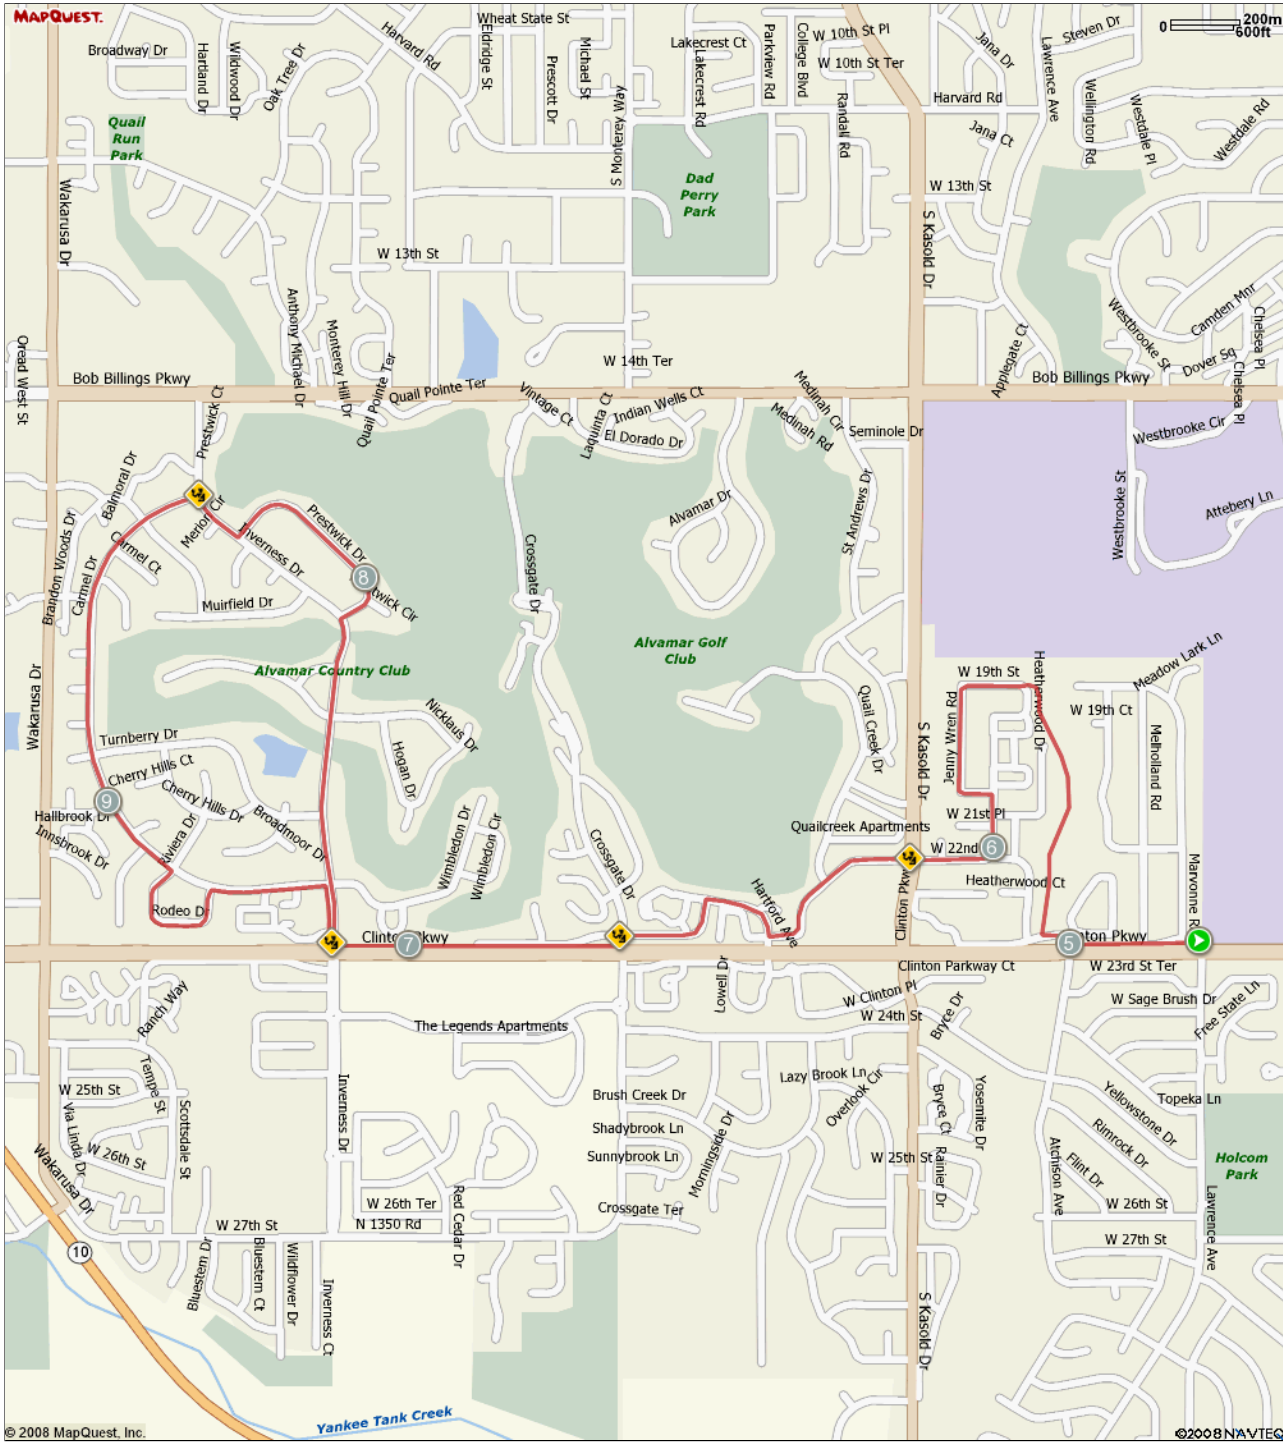

ROUTE DESCRIPTION:
No Description Provided

ROUTE DESCRIPTION:
 No Description Provided

Notes			
AT		FOR	NOTES
0.4 mi.		1382ft	Police
0.66 mi.		673ft	Police
0.79 mi.		344ft	Police
0.85 mi.		2679ft	Police
1.36 mi.		1mi 722ft	Police
2.49 mi.		676ft	Police
2.62 mi.		1643ft	Police
2.93 mi.		465ft	Police

Notes			
AT		FOR	NOTES
3.02 mi.		1387ft	Police
3.28 mi.		1006ft	Police
3.48 mi.		1mi 1619ft	Police
4.78 mi.		1mi 1968ft	Police
6.15 mi.		3498ft	Police
6.82 mi.		2701ft	Police
7.33 mi.		1mi 445ft	Police

Notes			
AT		FOR	NOTES
8.41 mi.		2mi 729ft	Police
10.55 mi.		1230ft	Police
10.78 mi.		1mi 1255ft	Police
12.02 mi.		1315ft	Police
12.27 mi.		-	Police

Notes			
AT	FOR		NOTES
0.4 mi.	📍	1382ft	Police
0.66 mi.	📍	673ft	Police
0.79 mi.	📍	344ft	Police
0.85 mi.	📍	2679ft	Police
1.36 mi.	📍	1mi 722ft	Police
2.49 mi.	📍	676ft	Police
2.62 mi.	📍	1643ft	Police
2.93 mi.	📍	465ft	Police
3.02 mi.	📍	1387ft	Police
3.28 mi.	📍	1006ft	Police
3.48 mi.	📍	1mi 1619ft	Police
4.78 mi.	📍	1mi 1968ft	Police

Notes		
AT	FOR	NOTES
6.15 mi.		3498ft Police
6.82 mi.		2701ft Police
7.33 mi.		1mi 445ft Police
8.41 mi.		2mi 729ft Police

Notes			
AT		FOR	NOTES
10.55 mi.	🚧	1230ft	Police
10.78 mi.	🚧	1mi 1255ft	Police
12.02 mi.	🚧	1315ft	Police
12.27 mi.	🚧	-	Police