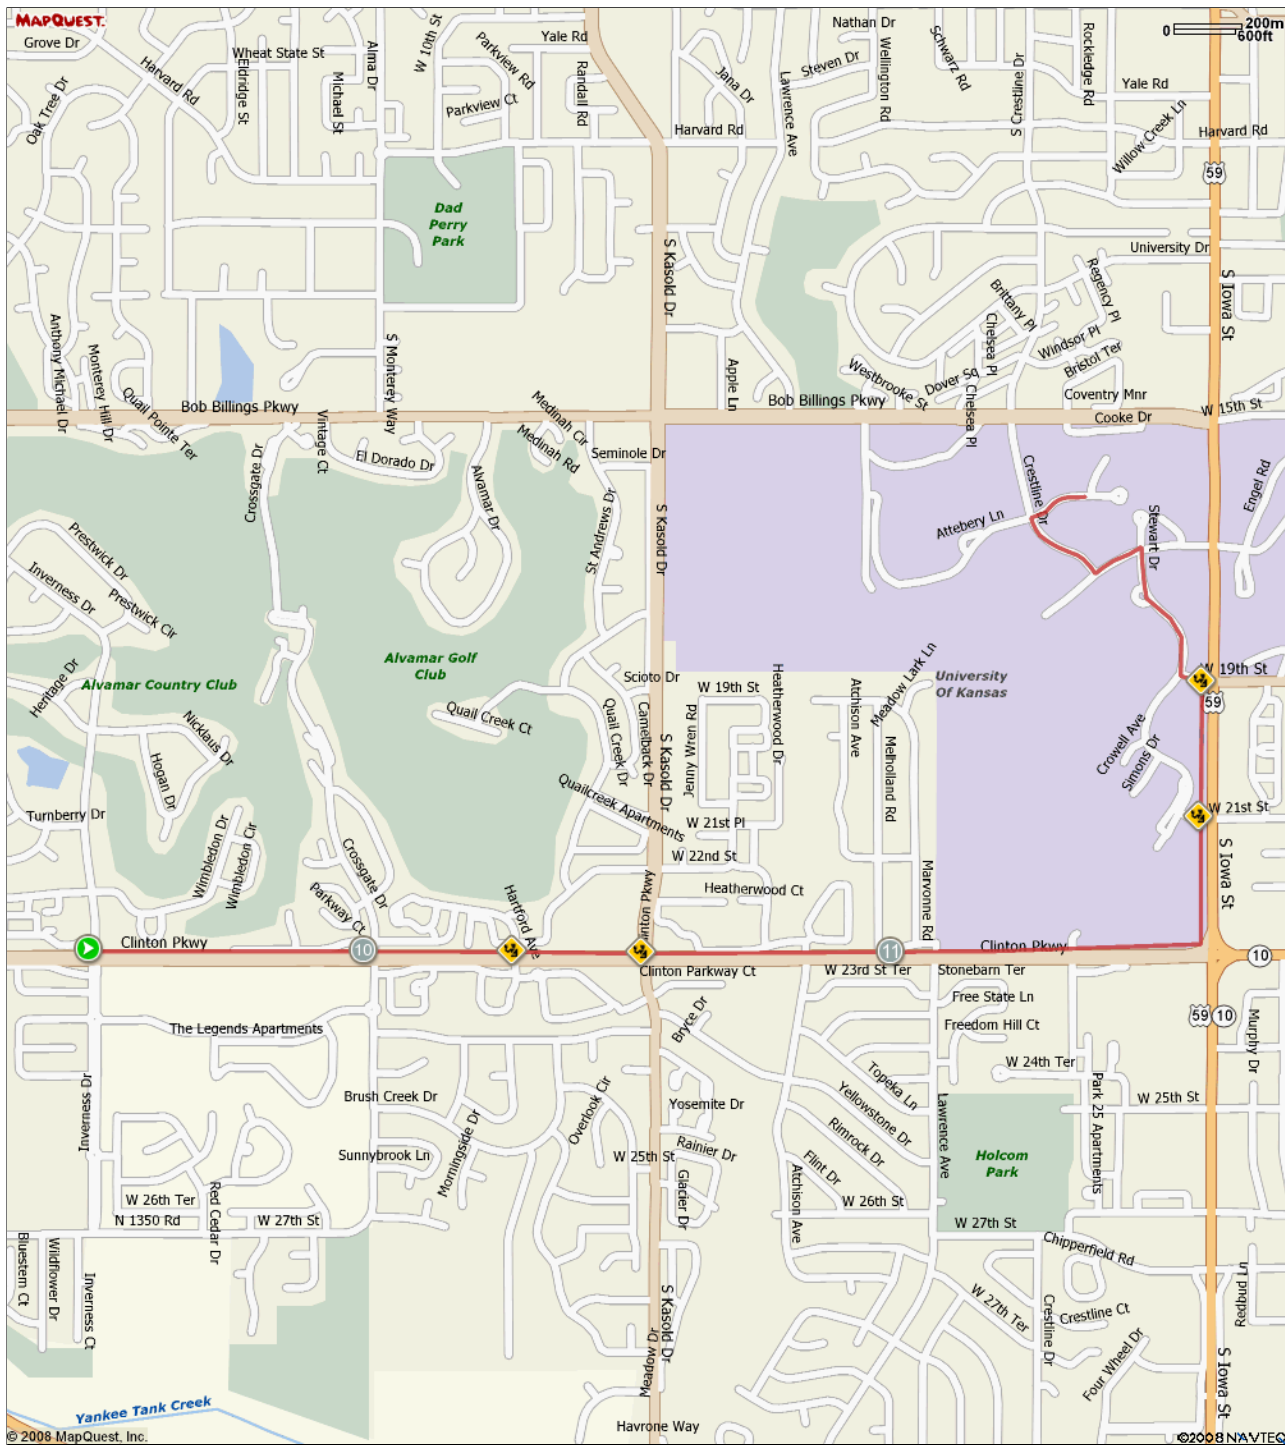

Notes			
AT		FOR	NOTES
10.55 mi.	🚧	1230ft	Police
10.78 mi.	🚧	1mi 1255ft	Police
12.02 mi.	🚧	1315ft	Police
12.27 mi.	🚧	-	Police