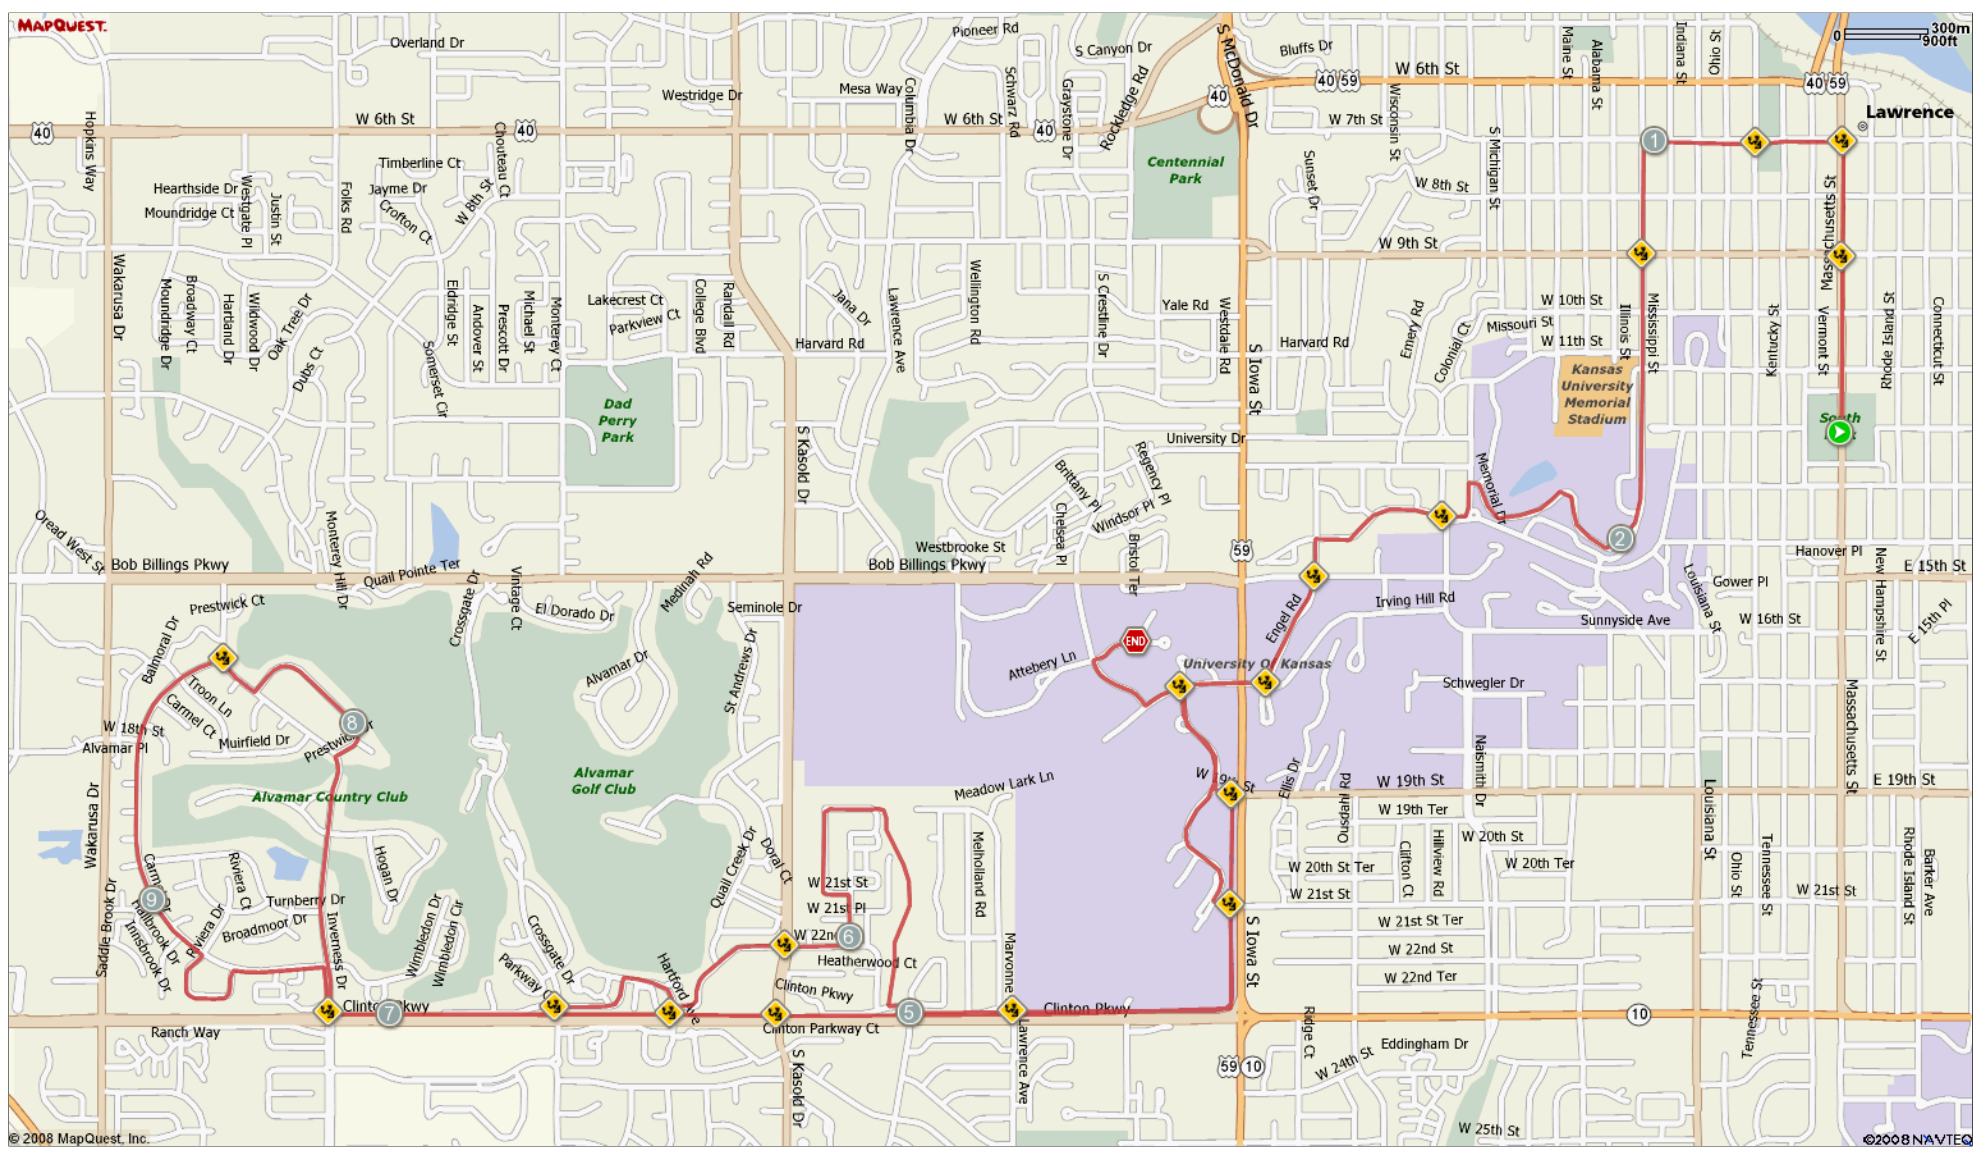

ROUTE DESCRIPTION:
No Description Provided

ROUTE DESCRIPTION:
 No Description Provided

Notes			
AT		FOR	NOTES
0.4 mi.		1382ft	Police
0.66 mi.		673ft	Police
0.79 mi.		344ft	Police
0.85 mi.		2679ft	Police
1.36 mi.		1mi 722ft	Police
2.49 mi.		676ft	Police
2.62 mi.		1643ft	Police
2.93 mi.		465ft	Police

Notes			
AT		FOR	NOTES
3.02 mi.		1387ft	Police
3.28 mi.		1006ft	Police
3.48 mi.		1mi 1619ft	Police
4.78 mi.		1mi 1968ft	Police
6.15 mi.		3498ft	Police
6.82 mi.		2701ft	Police
7.33 mi.		1mi 445ft	Police

Notes			
AT		FOR	NOTES
8.41 mi.		2mi 729ft	Police
10.55 mi.		1230ft	Police
10.78 mi.		1mi 1255ft	Police
12.02 mi.		1315ft	Police
12.27 mi.		-	Police

Notes			
AT	FOR		NOTES
0.4 mi.	📍	1382ft	Police
0.66 mi.	📍	673ft	Police
0.79 mi.	📍	344ft	Police
0.85 mi.	📍	2679ft	Police
1.36 mi.	📍	1mi 722ft	Police
2.49 mi.	📍	676ft	Police
2.62 mi.	📍	1643ft	Police
2.93 mi.	📍	465ft	Police
3.02 mi.	📍	1387ft	Police
3.28 mi.	📍	1006ft	Police
3.48 mi.	📍	1mi 1619ft	Police
4.78 mi.	📍	1mi 1968ft	Police

Notes		
AT	FOR	NOTES
6.15 mi.		3498ft Police
6.82 mi.		2701ft Police
7.33 mi.		1mi 445ft Police
8.41 mi.		2mi 729ft Police

Notes			
AT		FOR	NOTES
10.55 mi.	🚧	1230ft	Police
10.78 mi.	🚧	1mi 1255ft	Police
12.02 mi.	🚧	1315ft	Police
12.27 mi.	🚧	-	Police